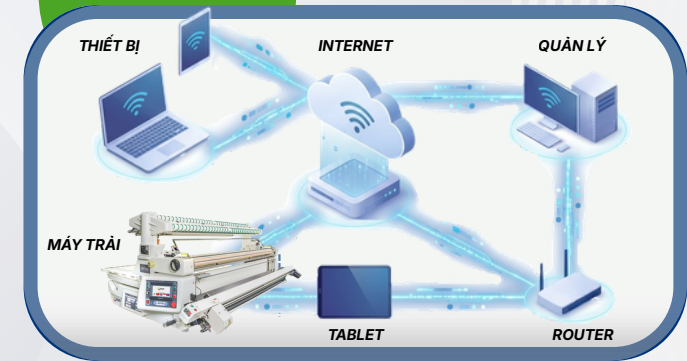

## 01 Giám sát theo thời gian thực

BSM cung cấp cái nhìn trực quan và tức thời về toàn bộ quá trình trải vải, giúp theo dõi tình trạng sản xuất một cách chính xác và liên tục.

## 02 Hệ thống báo cáo thông minh

Hỗ trợ đưa ra quyết định nhanh chóng thông qua dữ liệu trực quan và các báo cáo chi tiết.

## 03 Quản lý vận hành toàn diện

Tối ưu hóa quy trình làm việc từ bộ phận kỹ thuật đến khu vực sản xuất, nâng cao hiệu quả vận hành tổng thể.

**BSM**  
Be Smarter MES

Khám phá BSM tại đây !!!

## MÔ HÌNH VẬN HÀNH

Hỗ trợ kỹ thuật ngay lập tức