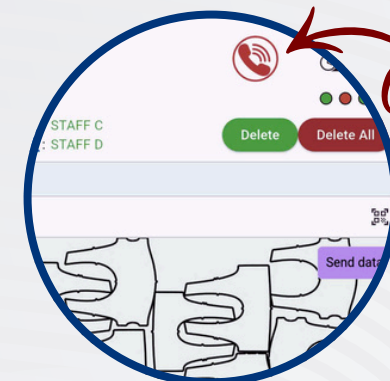

## 01 Giám sát theo thời gian thực

BSM cung cấp cái nhìn trực quan và tức thời về toàn bộ quá trình trải vải, giúp theo dõi tình trạng sản xuất một cách chính xác và liên tục.

## 02 Hệ thống báo cáo thông minh

Hỗ trợ đưa ra quyết định nhanh chóng thông qua dữ liệu trực quan và các báo cáo chi tiết.

## 03 Quản lý vận hành toàn diện

Tối ưu hóa quy trình làm việc từ bộ phận kỹ thuật đến khu vực sản xuất, nâng cao hiệu quả vận hành tổng thể.

**BSM**  
Be Smarter MES

Khám phá BSM tại đây !!!

## MÔ HÌNH VẬN HÀNH

Hỗ trợ kỹ thuật ngay lập tức